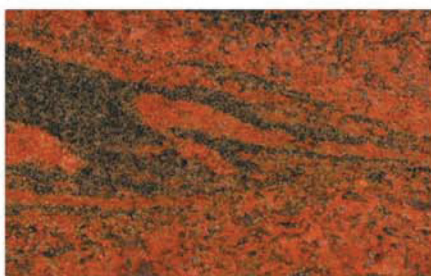

MULTICOLOR RED – INDIE