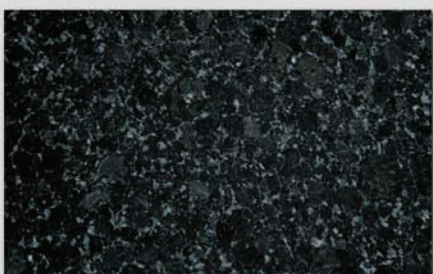

BLUES IN THE NIGHT – ANGOLA