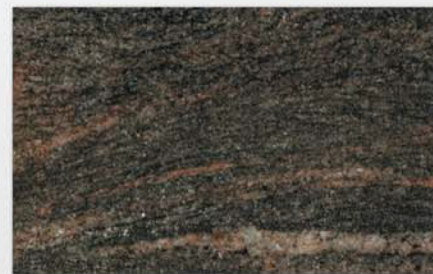

HIMALAYA – INDIE