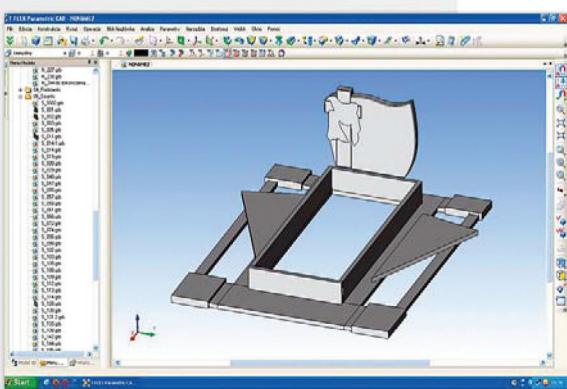

Cięcie elementów odbywa się za pomocą trzech pił CNC, w tym włoskiej GMM.

Obróbka elementów odbywa się za pomocą boczkares włoskiej firmy Comandulli.

Centrum obróbcze CNC potrafiące „przełać” projekt z komputera na materiał. Służy do produkcji blatów kuchennych, liter kutych, płaskorzeźb i wielu nietypowych zleceń kamieniarskich.

„Staramy się cały czas poprawiać jakość produktów. W tym celu korzystamy z programu informatycznego do zarządzania produkcją oraz nowych maszyn CNC”

Kierownik produkcji

Projektowanie nagrobków odbywa się przy pomocy specjalistycznego oprogramowania 3D.