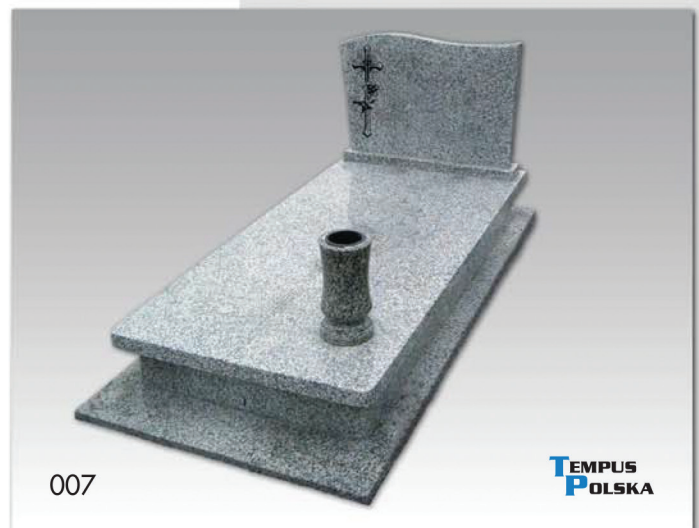

GALERIA
NAGROBKÓW

wydobymy piękno kamienia

NAGROBKI POJEDYNCZE