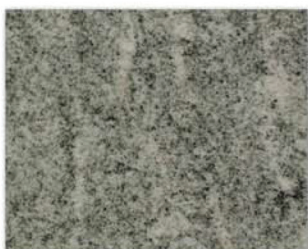

Cena dotychczasowa: 4.000 zł

Nowa cena: 3.600 zł

dotyczy modelu 087 z kamienia IMPALA
z montażem w woj.lubuskim

Wykaz kamieni objętych promocją:

PARADISO

ORION

AURORA

BELFAST