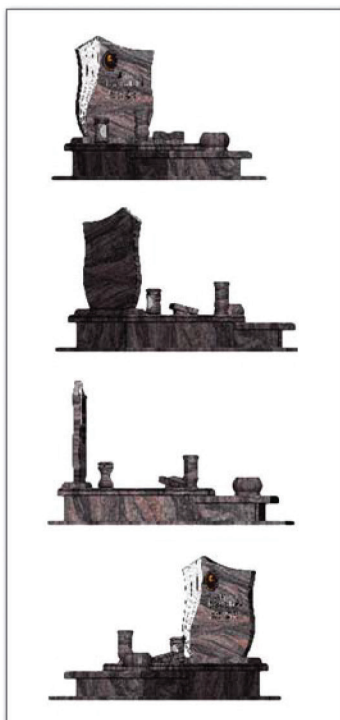

Aby zagwarantować wysoką jakość usług, właściciele firmy często osobiście wybierają bloki granitowe w kopalniach. Na zdjęciu kopalnia granitu Ubatuba w Brazylii.